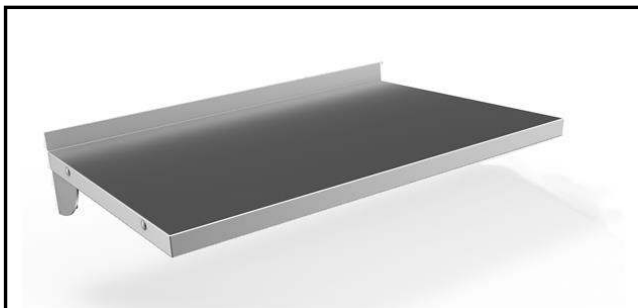

Standardna priprema 1000 mm Puna polica sa konzolom

STAVKA #: _____

MODEL #: _____

NAZIV #: _____

SIS #: _____

AIA #: _____

132823 (WSS104N)

Puna zidna polica sa
konzolom, 1000mm

Kratke specifikacije

Br. stavke: _____

Glavne značajke

- Glatke površine, zaobljeni rubovi, nepostojanje rubova te povišenje za jednostavnije čišćenje.
- Čvrstoća, stabilnost i pouzdanost stola precizno su ispitani.

Konstrukcija

- Izrađena u cjelosti od AISI 304 nehrđajućeg čelika, 10/10 debljine, sa obradom Scotch Brite.
- Obli rubovi, visine 50mm, za sigurnije rukovanje djelatnika.
- Linija sa povišenjem kako bi se spriječilo cjeđenje između police i zida.
- 100 mm povišenje sa 10 mm zaobljenim kutom i 13mm dubine, dizajniran za korištenje uz zid.

ODOBRENJE: _____

Prednja/e

Bočna/o

Gornja/e

**Ključne informacije:**

Vanjske dimenzije, širina: 132823 (WSS104N)	1000 mm
Vanjske dimenzije, dubina:	400 mm
Vanjske dimenzije, visina:	30 mm
Dimenzije povišenja, visina:	23 mm
Dimenzije povišenja, debljina:	2 mm
Dimenzije povišenja, radijus:	R=10
Neto težina:	2 kg